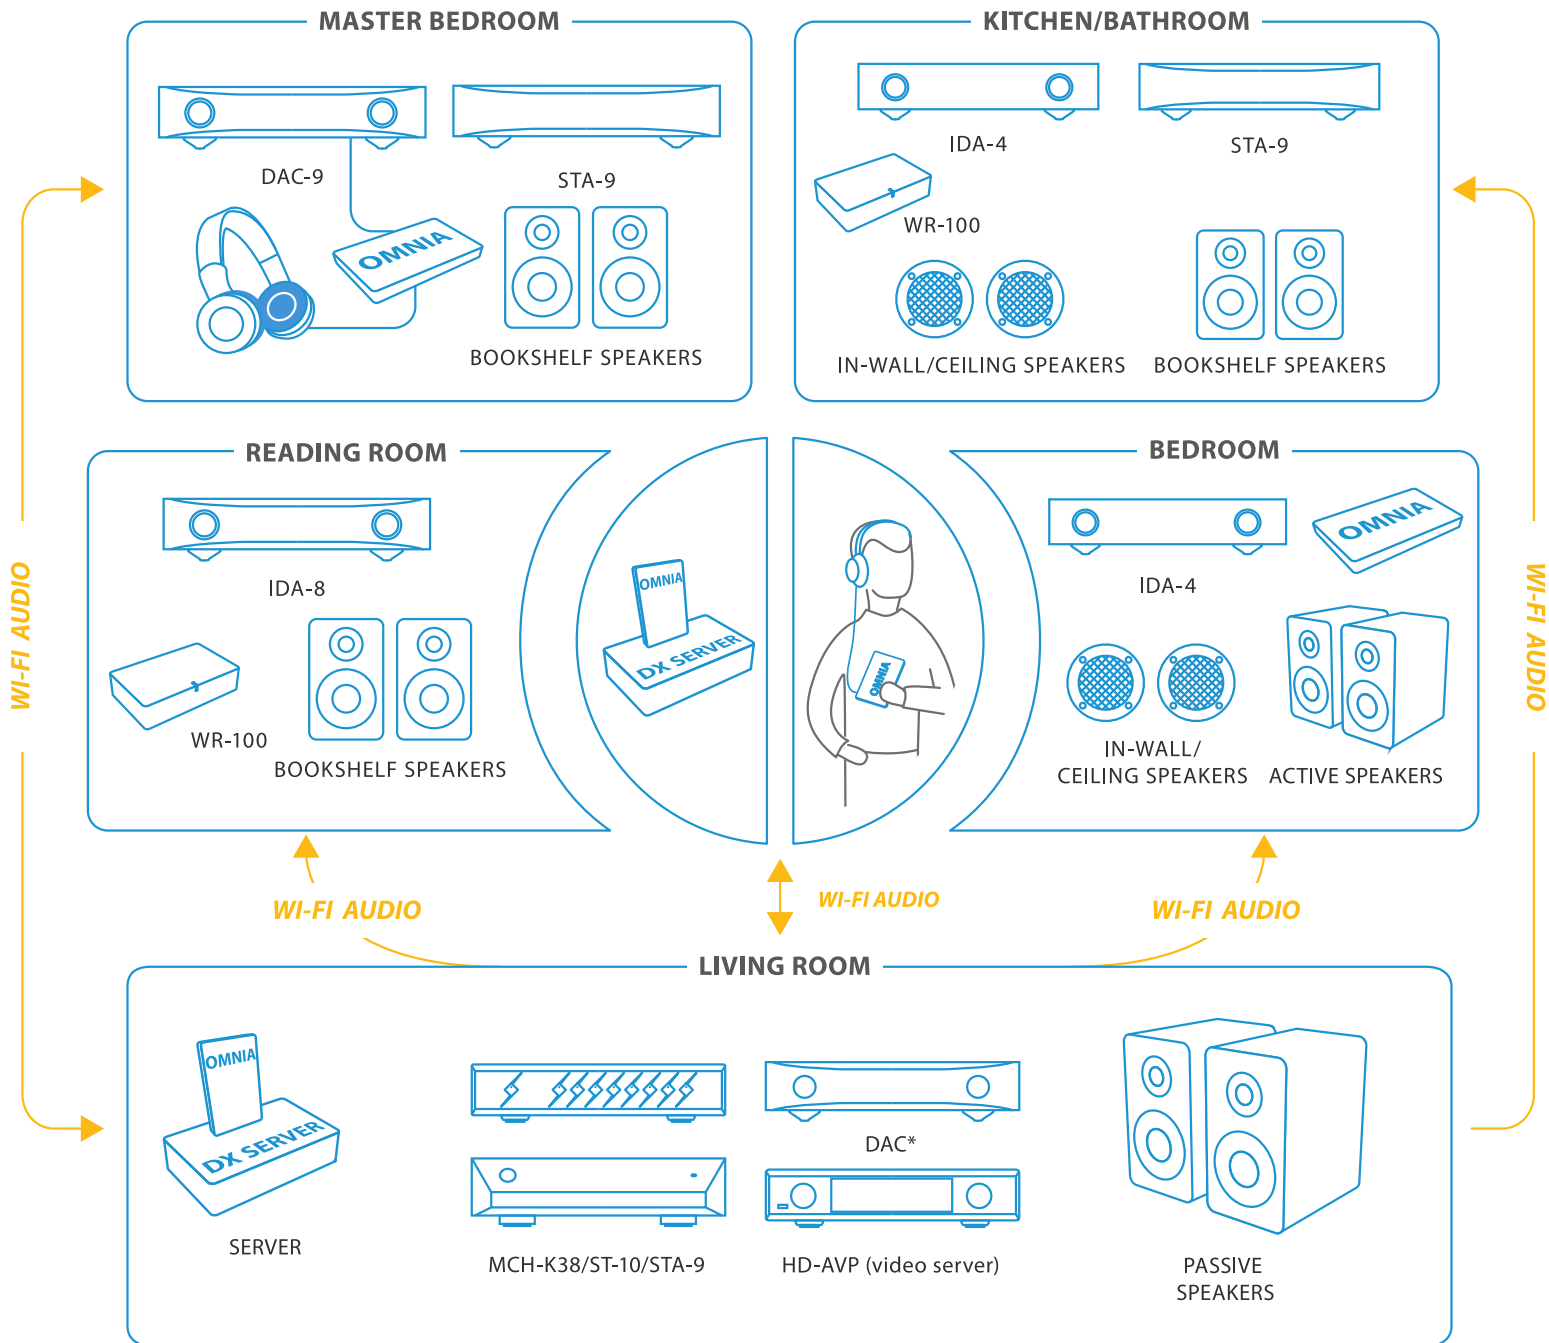

Multi-zone Whole Home Audio Systems

T: +31(0)70-404 26 47
E: info@dimex.nl
I: www.dimex.nl

Dimex

Reference Audio Equipment