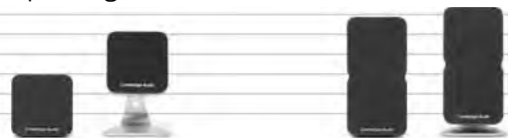

Minx BMR luidspreker, het vorige model

De nieuwe Minx BMR luidspreker

Fundamenteel en wetenschappelijk onderbouwd ontwikkelingswerk bij Cambridge Audio in akoestiek zorgen ervoor dat Minx een kwaliteit en doortekening van het geluid biedt, dat slechts aan veel grotere speakers was voorbehouden.

Eindeloze combinatie mogelijkheden!

Speakers en subwoofers zijn alle afzonderlijk te koop, zodat de gebruiker elke combinatie en opstelling kan realiseren.

NEW Min 11

Min 11 meet slechts 8 x 8 cm, maar dankzij de nieuwe en verbeterde BMR luidsprekereenheid krijg je een klank en verfijning die zijn formaat ver overstijgen.