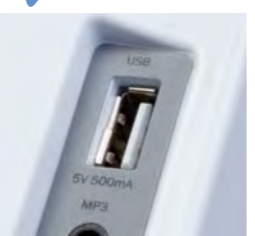

BELANGRIJK!