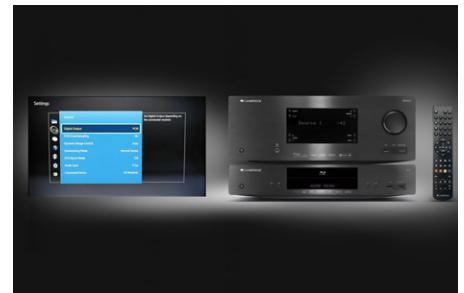

De perfecte geluidswaergave

De CXU upsampelt bedraad of draadloos alle audiosignalen naar 24-bits/192kHz en bereikt daarmee een ongekend hoge resolutie en idem geluidskwaliteit.

Een speciale analoge uitgang garandeert het best mogelijke stereogeluid en door het inschakelen van de Pure Audiomodus worden alle videoprocessen uigeschakeld waardoor er geen enkele signaal-interferentie optreedt.

Videokwaliteit : ogen openend

DE CXU is voorzien van **DARBEE Visual presence Technology** en levert daardoor een verbijsterend goede beeldkwaliteit. De Darbee instellingen kunnen per ingang geconfigureerd worden. 4k upsampling en 2D naar 3D omschaling van alle videobronnen betekent dat er, ongeacht de bron, genoten kan worden van 3D filmkwaliteit.

Een complete digitale hub

De CXU vormt, omgeacht de beeld- of geluidsbron een echte thuishub. Er zijn naast twee HDMI-ingangen digitale optische en coaxiale ingangen aanwezig, samen met 3 USB-ingangen waardoor koppeling met vrijwel elke geluidsbron mogelijk is, alle met upsampling voor de allerbeste audiovisuele prestaties. De HDMI ingang aan de voorzijde ondersteunt MHL voor een optimale waergave van mobiele apparaten (Tablets, Smartphones of digitale CAMcorder)