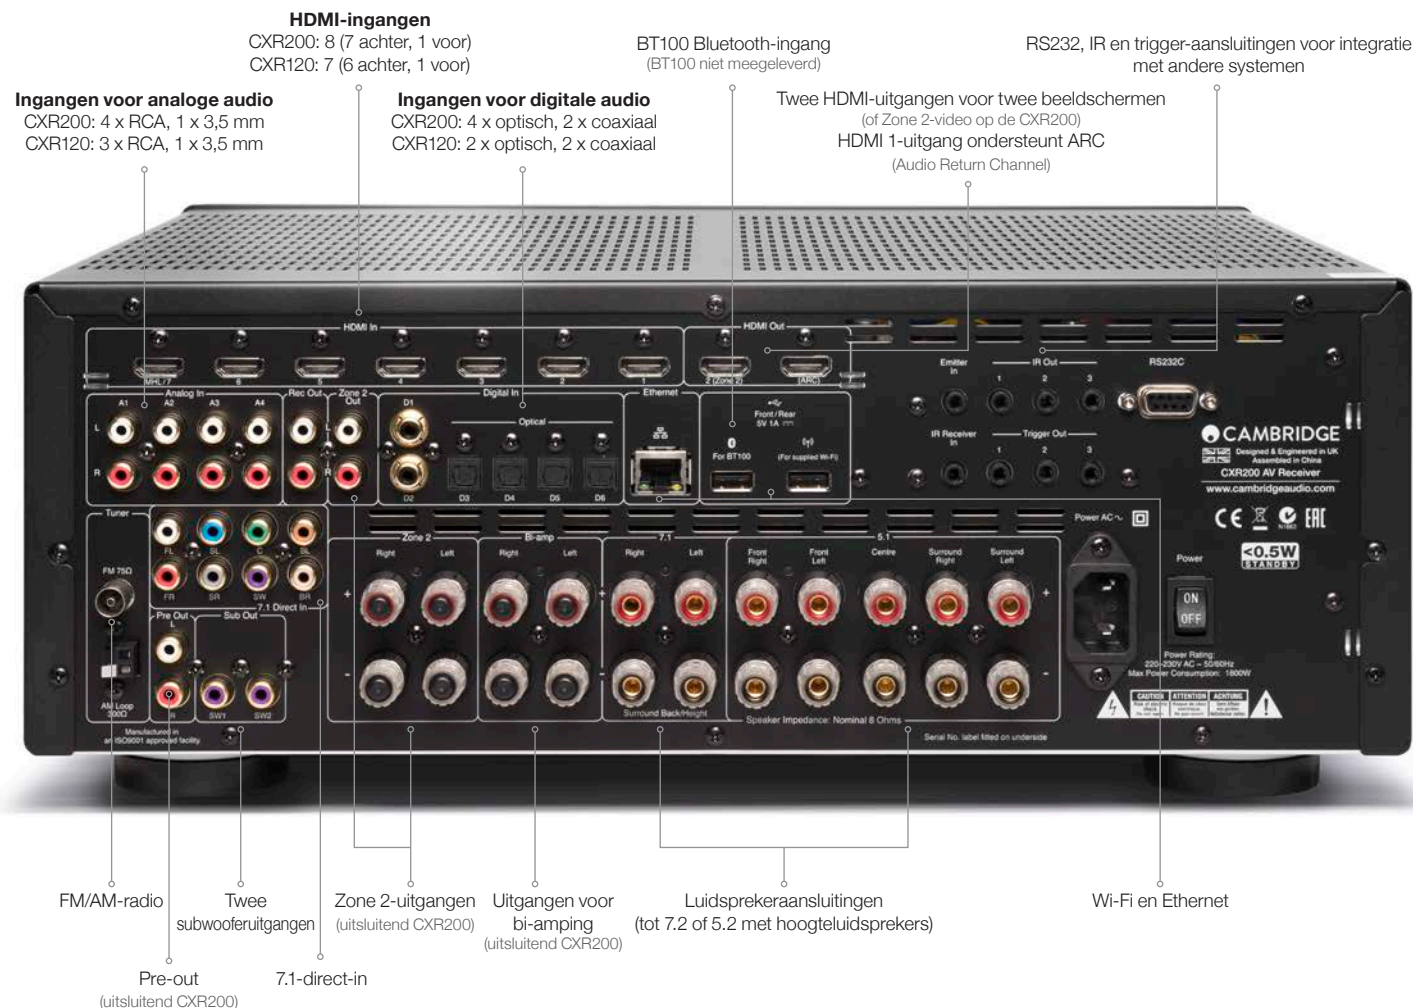

Toonaangevende connectiviteit

Naast de uitgebreide audiofuncties zijn de CXR120 en CXR200 ook uitgerust met bijzonder veel functies voor de allerbeste home cinema: 7.1 analoge ingangen, twee subwooferuitgangen, en veel HDMI 2.0-ingangen en -uitgangen die bovendien allemaal compatibel zijn met 4K, 3D en HDCP 2.2. Daarnaast hebben ze meer dan genoeg bekabelde en draadloze aansluitingen, zodat je al je muziek en films met verblijvend goede kwaliteit kunt afspelen op de CXN120 of CXR200:

Bekabelde ingangen:

- HDMI 2.0-aansluiting voor Blu-ray-spelers, settopboxes, spelconsoles enz.
- Digitale audio-ingangen waaronder S/PDIF coaxiaal en TOSLINK optisch.
- 7.1-direct-in, analoge RCA- en 3,5mm-audio-ingangen.
- Ethernet: netwerkaansluiting voor UPnP-streaming, internetradio en streaming-services.
- USB HDD en geheugensticks.

Draadloze ingangen:

- Wi-Fi: netwerkaansluiting voor UPnP-streaming, internetradio en streaming-services.
- Ze ondersteunen Spotify Connect zodat je Spotify-muziek en -playlists kunt afspelen met de CXR120 en CXR200.
- Bluetooth afspelen met de optionele BT100 Bluetooth-receiver.
- FM/AM-radio.